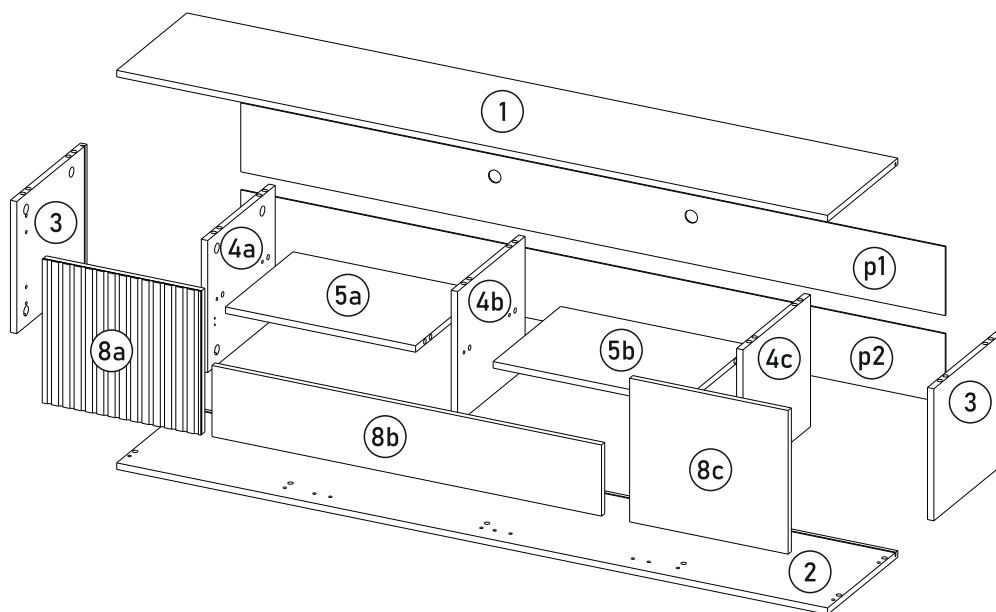

AURIS

RTV 200 3D

ZESTAWIENIE ELEMENTÓW

	WYMIARY	ILOŚĆ
1	2000 x 395	1
2	2000 x 395	1
3	364 x 395	2
4a	364 x 380	1
4b	364 x 380	1
4c	364 x 380	1
5a	535 x 380	1
5b	535 x 380	1
8a	396 x 446	1
8b	196 x 1096	1
8c	396 x 446	1
p1	1980 x 191	1
p2	1980 x 191	1

ZESTAWIENIE AKCESORIÓW NIEZBĘDNYCH DO MONTAŻU

A-002  60	A-006  8 x 35mm 28	A-009  1	A-030  5 x 13 mm 22	A-032  6,3x20 mm 12	A-041  28	A-071  28
A-099  3 x 16 mm 6	A-230  2	A-246  7 x 24 mm 28	A-293  7	A-294  7	A-383  3	A-437  6