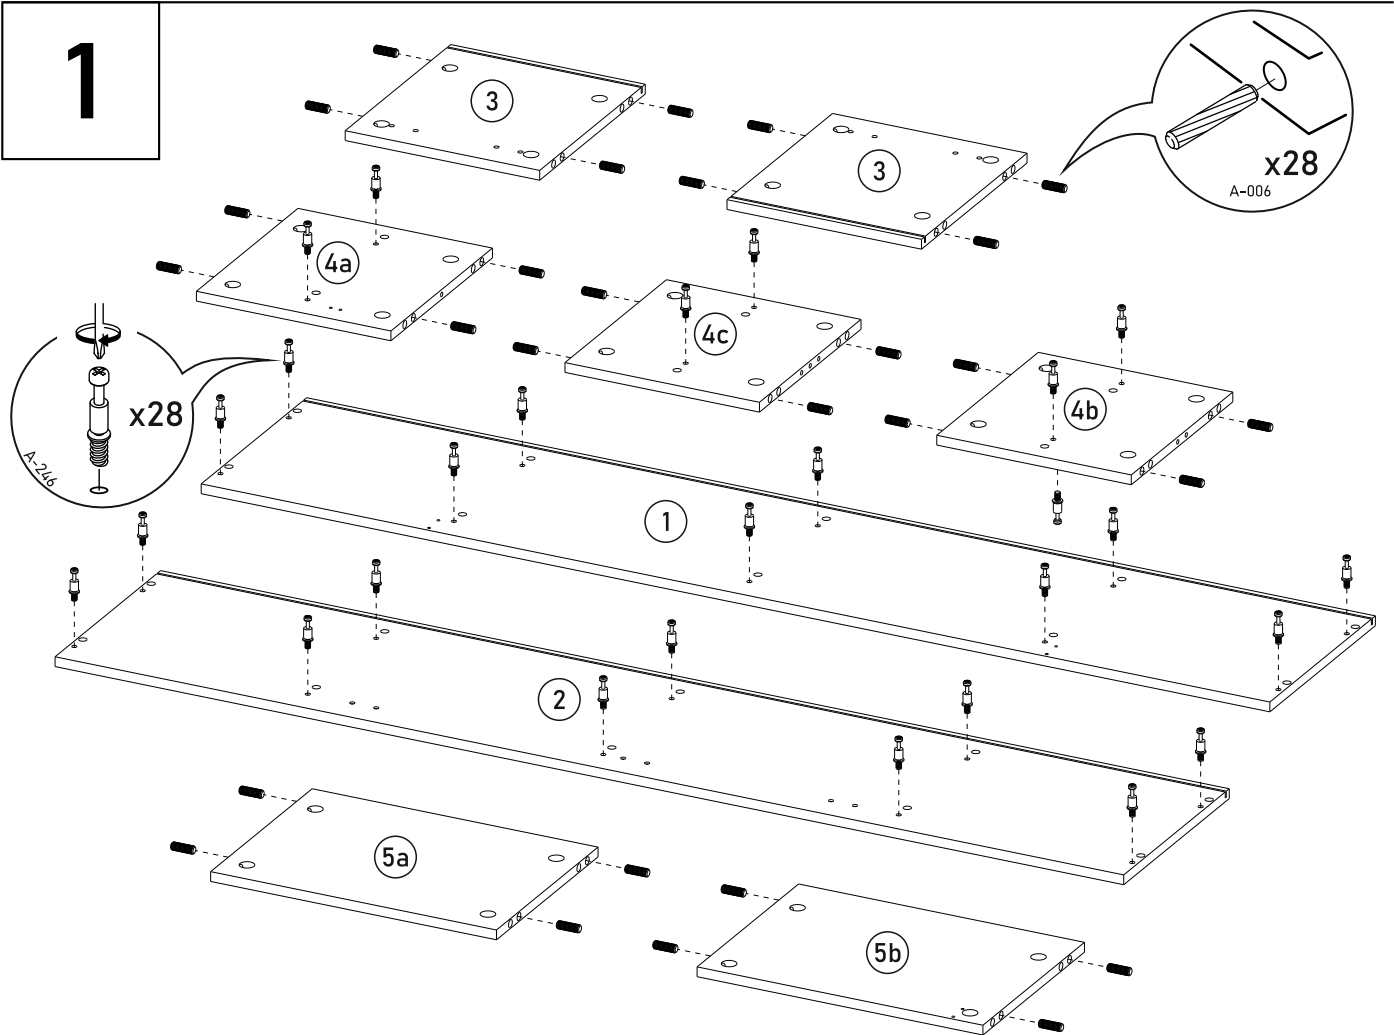

AURIS

RTV 200 3D

ZESTAWIENIE ELEMENTÓW

	WYMIARY	ILOŚĆ
1	2000 x 395	1
2	2000 x 395	1
3	364 x 395	2
4a	364 x 380	1
4b	364 x 380	1
4c	364 x 380	1
5a	535 x 380	1
5b	535 x 380	1
8a	396 x 446	1
8b	196 x 1096	1
8c	396 x 446	1
p1	1980 x 191	1
p2	1980 x 191	1

ZESTAWIENIE AKCESORIÓW NIEZBĘDNYCH DO MONTAŻU

A-002  60	A-006  8 x 35mm 28	A-009  1	A-030  5 x 13 mm 22	A-032  6,3x20 mm 12	A-041  28	A-071  28
A-099  3 x 16 mm 6	A-230  2	A-246  7 x 24 mm 28	A-293  7	A-294  7	A-383  3	A-437  6