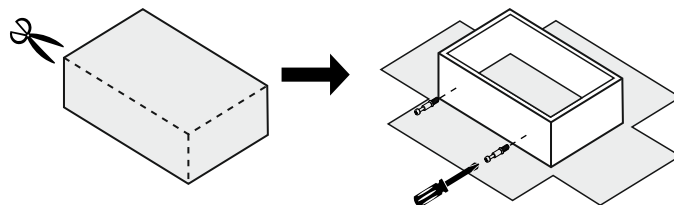

AURIS

RTV 200 3D

ZESTAWIENIE ELEMENTÓW

	WYMIARY	ILOŚĆ
1	2000 x 395	1
2	2000 x 395	1
3	364 x 395	2
4a	364 x 380	1
4b	364 x 380	1
4c	364 x 380	1
5a	535 x 380	1
5b	535 x 380	1
8a	396 x 446	1
8b	196 x 1096	1
8c	396 x 446	1
p1	1980 x 191	1
p2	1980 x 191	1