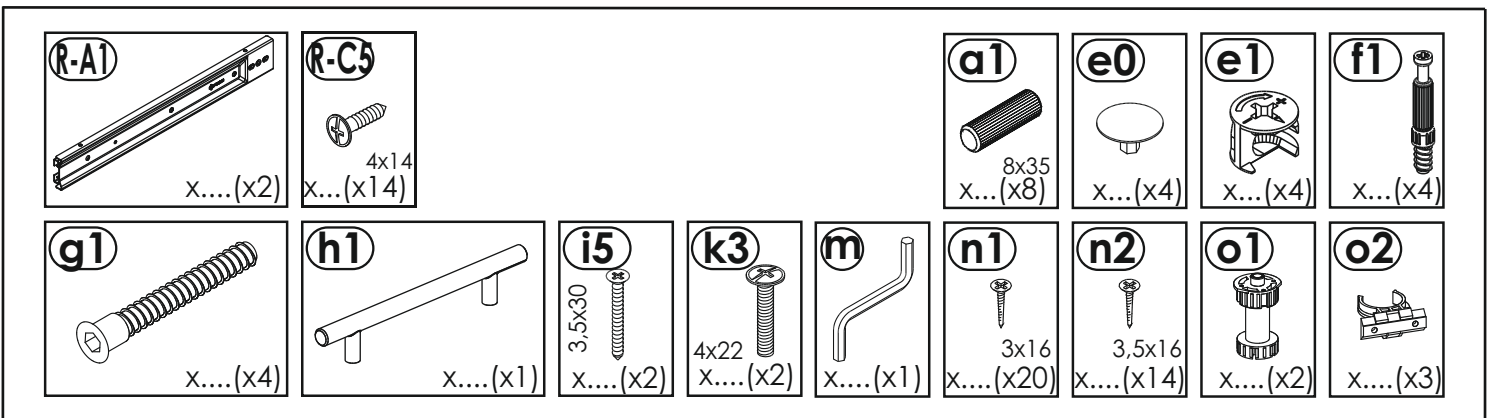

D1K 15

- | | |
|-------|-------|
| ① -C1 | ⑥ -C1 |
| ② -C1 | ⑦ -C1 |
| ③ -C1 | ⑧ -C1 |
| ④ -C1 | ⑨ -C1 |
| ⑤ -C1 | |

- 30 min.