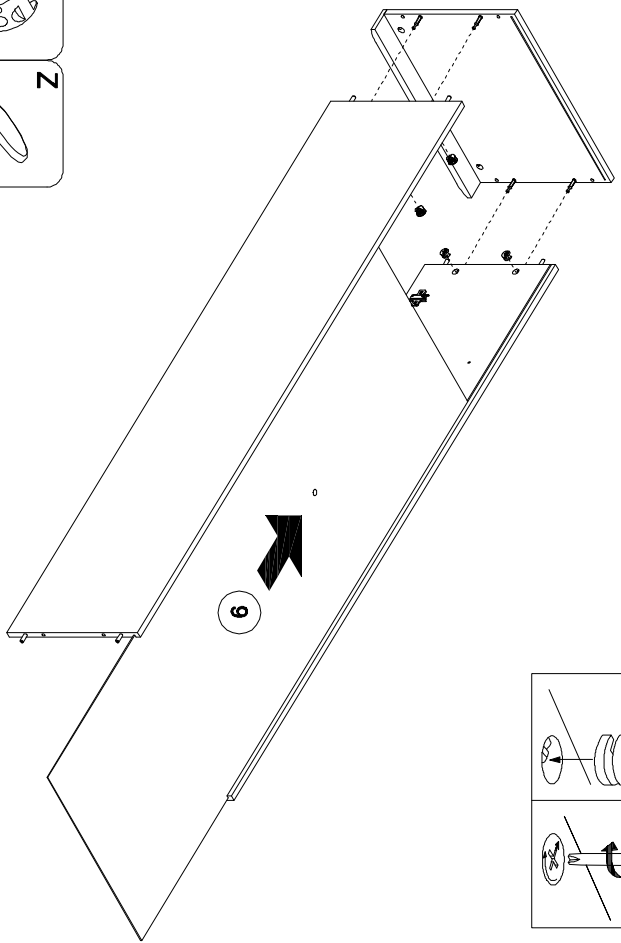

NORDI

NWT53

24.4.2017

- D** Montageanleitung
- FR** Notice de montage
- NL** Handleiding voor de montage
- CZ** Montážní návod
- HU** Szerelési útmutató
- TR** Montaj talimatı
- GB** Assembly Instructions
- IT** Istruzioni di montaggio
- PL** Instrukcja montażu
- SK** Návod na montáž
- RO** Instrucțiunile de montaj
- RU** Инструкции по монтажу

20 min.

1

NA 4x13 x1	C x18	Z x18	N 3x20 x8	ND 3,5x16 x10	ZA x1	TB x1	TA x1
B x18	A 8x32 x22	H 6,3x13 x10	R x5	PC x5	HD x8	NGD x4	ZE x4
				NC x6	ZD x6	Z x8	

2

- | | |
|---------------------|------------------|
| ND
3,5x16
x10 | ZD |
| PC
x5 | NC
4x16
x6 |

- | | |
|---------|---------|
| C
x2 | Z
x2 |
|---------|---------|

8

- | | |
|---------|---------|
| C
x8 | Z
x8 |
|---------|---------|

9

10