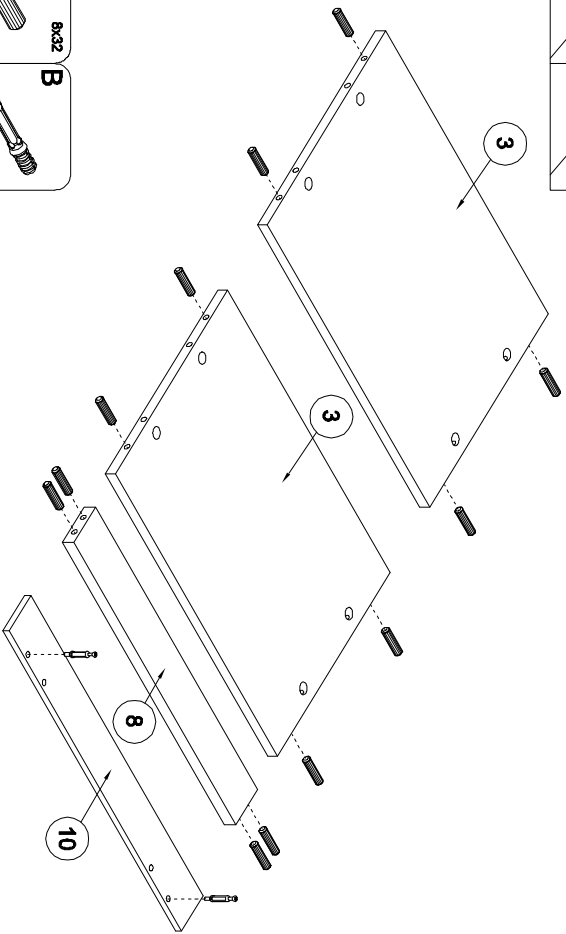

NORDI

NWT53

24.4.2017

- D** Montageanleitung
- FR** Notice de montage
- NL** Handleiding voor de montage
- CZ** Montážní návod
- HU** Szerelési útmutató
- TR** Montaj talimatı
- GB** Assembly Instructions
- IT** Istruzioni di montaggio
- PL** Instrukcja montażu
- SK** Návod na montáž
- RO** Instrucțiunile de montaj
- RU** Инструкции по монтажу

20 min.

1

NA 4x13 x1	C x18	Z x18	N 3x20 x8	ND 3,5x16 x10	ZA x1	TB x1	TA x1
B x18	A 8x32 x22	H 6,3x13 x10	R x5	PC x5	HD x8	NGD x4	ZE x4
				NC x6	ZD x6	Z x8	

2

- | | |
|---------------------|------------------|
| ND
3,5x16
x10 | ZD |
| PC
x5 | NC
4x16
x6 |

- | | |
|---------|---------|
| C
x2 | Z
x2 |
|---------|---------|

8

- | | |
|---------|---------|
| C
x8 | Z
x8 |
|---------|---------|

9

10