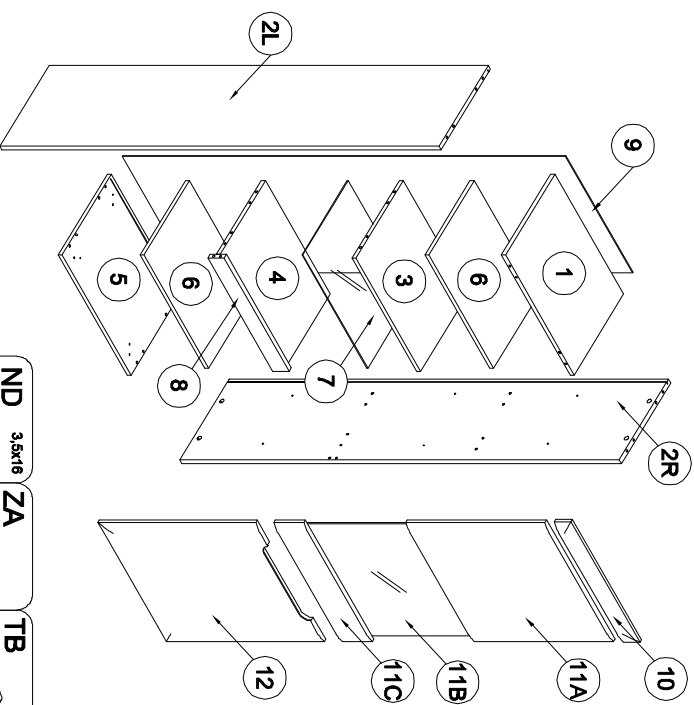

NORDI

NWT53

24.4.2017

- D** Montageanleitung
- FR** Notice de montage
- NL** Handleiding voor de montage
- CZ** Montážní návod
- HU** Szerelési útmutató
- TR** Montaj talimatı
- GB** Assembly Instructions
- IT** Istruzioni di montaggio
- PL** Instrukcja montażu
- SK** Návod na montáž
- RO** Instrucțiunile de montaj
- RU** Инструкции по монтажу

20 min.

1

NA 4x13 x1	C x18	Z x18	N 3x20 x8	ND 3,5x16 x10	ZA x1	TB x1	TA x1
B x18	A 8x32 x22	H 6,3x13 x10	R x5	PC x5	HD x8	NGD x4	ZE x4
				NC x6	ZD x6	Z x8	

2

- | | |
|---------------------|------------------|
| ND
3,5x16
x10 | ZD |
| PC
x5 | NC
4x16
x6 |

- | | |
|---------|---------|
| C
x2 | Z
x2 |
|---------|---------|

8

- | | |
|---------|---------|
| C
x8 | Z
x8 |
|---------|---------|

9

10