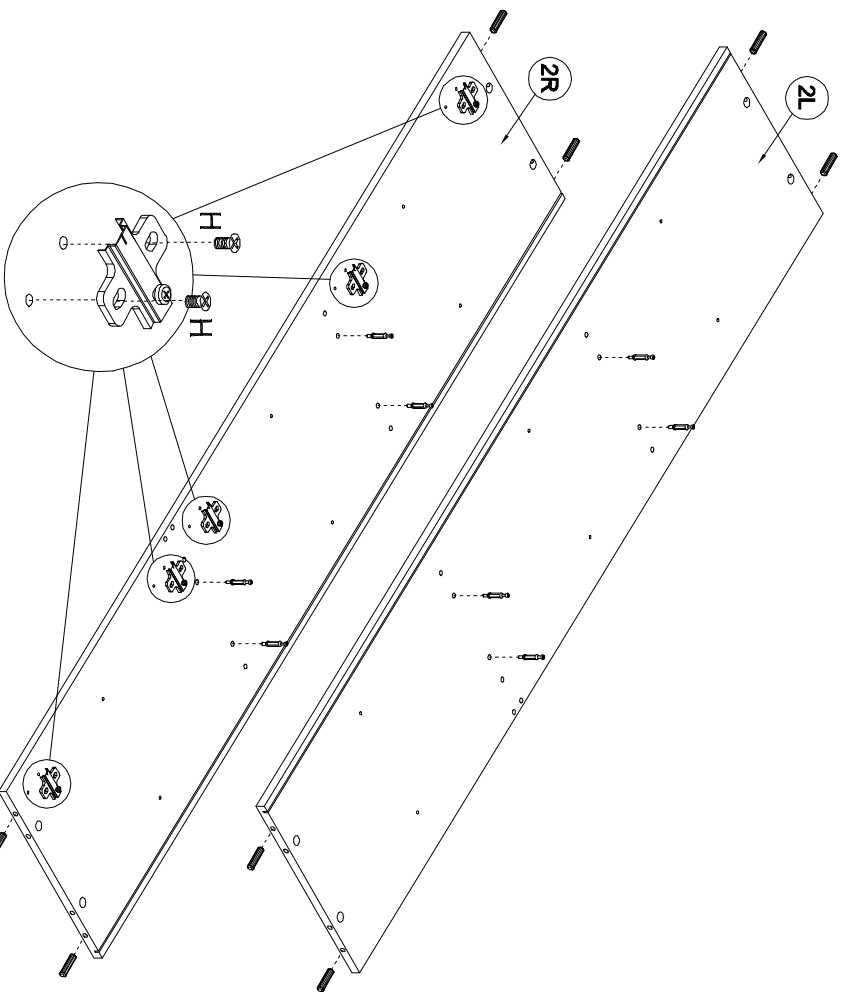

NORDI

NWT53

24.4.2017

- D** Montageanleitung
- FR** Notice de montage
- NL** Handleiding voor de montage
- CZ** Montážní návod
- HU** Szerelési útmutató
- TR** Montaj talimatı
- GB** Assembly Instructions
- IT** Istruzioni di montaggio
- PL** Instrukcja montażu
- SK** Návod na montáž
- RO** Instrucțiunile de montaj
- RU** Инструкции по монтажу

20 min.

1

NA 4x13 x1	C x18	Z x18	N 3x20 x8	ND 3,5x16 x10	ZA x1	TB x1	TA x1
B x18	A 8x32 x22	H 6,3x13 x10	R x5	PC x5	HD x8	NGD x4	ZE x4
				NC x6	ZD x6	Z x8	

2

- | | |
|---------------------|------------------|
| ND
3,5x16
x10 | ZD |
| PC
x5 | NC
4x16
x6 |

- | | |
|---------|---------|
| C
x2 | Z
x2 |
|---------|---------|

8

- | | |
|---------|---------|
| C
x8 | Z
x8 |
|---------|---------|

9

10