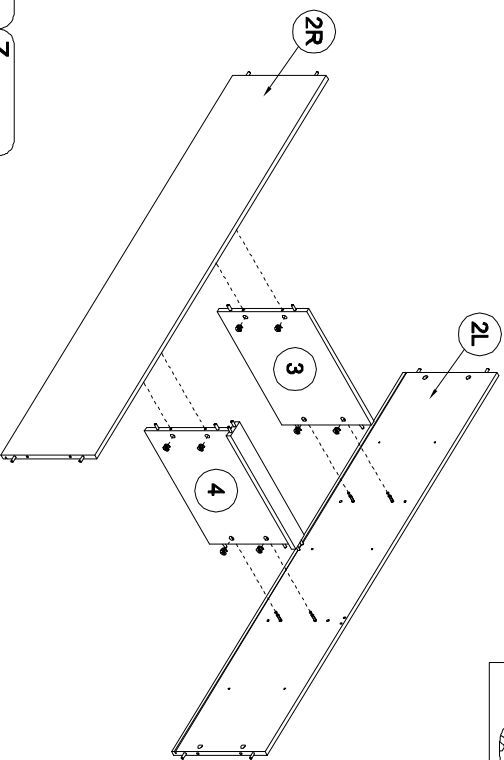

NORDI

NWT53

24.4.2017

- D** Montageanleitung
- FR** Notice de montage
- NL** Handleiding voor de montage
- CZ** Montážní návod
- HU** Szerelési útmutató
- TR** Montaj talimatı
- GB** Assembly Instructions
- IT** Istruzioni di montaggio
- PL** Instrukcja montażu
- SK** Návod na montáž
- RO** Instrucțiunile de montaj
- RU** Инструкции по монтажу

20 min.

1

NA 4x13 x1	C x18	Z x18	N 3x20 x8	ND 3,5x16 x10	ZA x1	TB x1	TA x1
B x18	A 8x32 x22	H 6,3x13 x10	R x5	PC x5	HD x8	NGD x4	ZE x4
				NC x6	ZD x6	Z x8	

2

- | | |
|---------------------|------------------|
| ND
3,5x16
x10 | ZD |
| PC
x5 | NC
4x16
x6 |

- | | |
|---------|---------|
| C
x2 | Z
x2 |
|---------|---------|

8

- | | |
|---------|---------|
| C
x8 | Z
x8 |
|---------|---------|

9

10