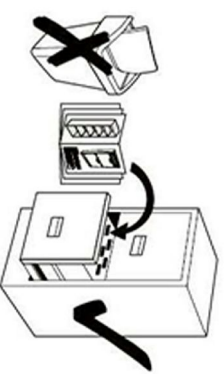

NORDI

NWT53

24.4.2017

- D** Montageanleitung
- FR** Notice de montage
- NL** Handleiding voor de montage
- CZ** Montážní návod
- HU** Szerelési útmutató
- TR** Montaj talimatı
- GB** Assembly Instructions
- IT** Istruzioni di montaggio
- PL** Instrukcja montażu
- SK** Návod na montáž
- RO** Instrucțiunile de montaj
- RU** Инструкции по монтажу

20 min.

1

NA 4x13 x1	C x18	Z x18	N 3x20 x8	ND 3,5x16 x10	ZA x1	TB x1	TA x1
B x18	A 8x32 x22	H 6,3x13 x10	R x5	PC x5	HD x8	NGD x4	ZE x4
				NC x6	ZD x6	Z x8	

2

- | | |
|---------------------|------------------|
| ND
3,5x16
x10 | ZD |
| PC
x5 | NC
4x16
x6 |