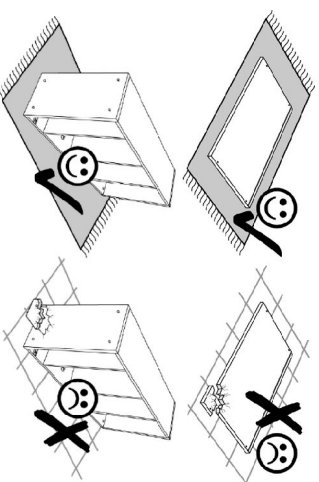

NORDI

NWT53

24.4.2017

- D** Montageanleitung
- FR** Notice de montage
- NL** Handleiding voor de montage
- CZ** Montážní návod
- HU** Szerelési útmutató
- TR** Montaj talimatı
- GB** Assembly Instructions
- IT** Istruzioni di montaggio
- PL** Instrukcja montażu
- SK** Návod na montáž
- RO** Instrucțiunile de montaj
- RU** Инструкции по монтажу

20 min.

1

NA 4x13 x1	C x18	Z x18	N 3x20 x8	ND 3,5x16 x10	ZA x1	TB x1	TA x1
B x18	A 8x32 x22	H 6,3x13 x10	R x5	PC x5	HD x8	NGD x4	ZE x4
				NC x6	ZD x6	Z x8	

2

- | | |
|---------------------|------------------|
| ND
3,5x16
x10 | ZD |
| PC
x5 | NC
4x16
x6 |