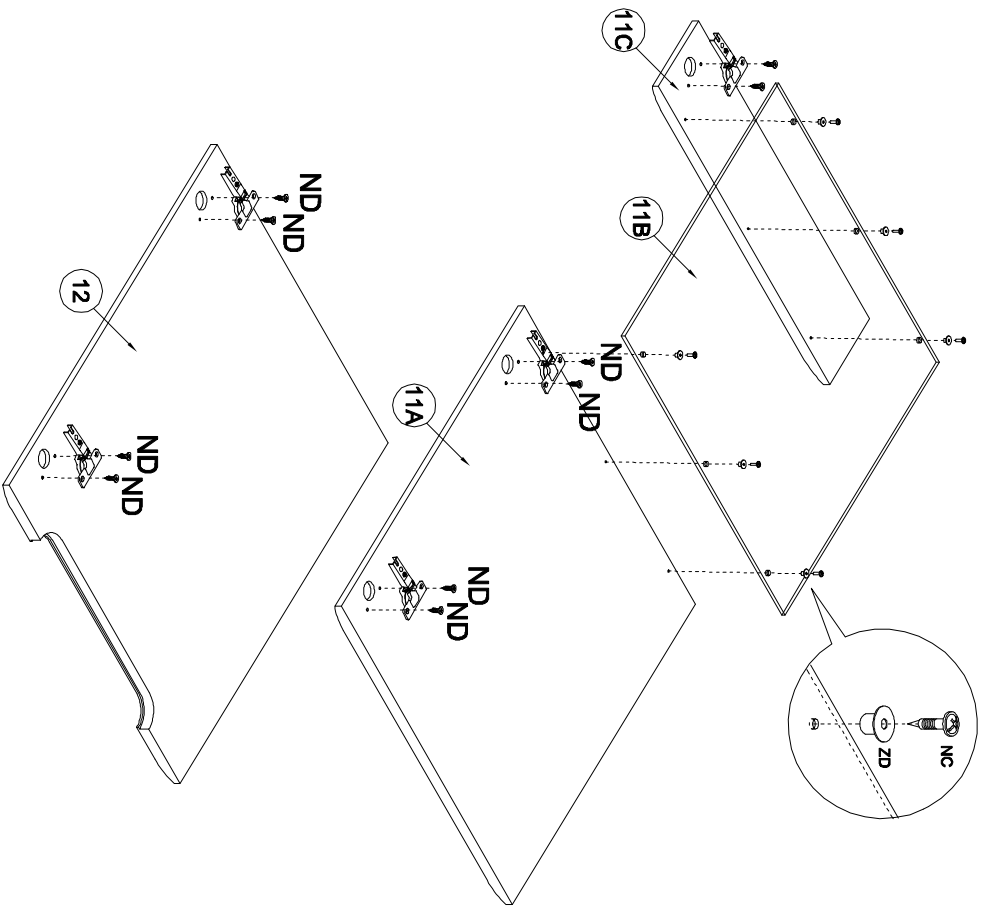

NORDI

NWT53

24.4.2017

- D** Montageanleitung
- FR** Notice de montage
- NL** Handleiding voor de montage
- CZ** Montážní návod
- HU** Szerelési útmutató
- TR** Montaj talimatı
- GB** Assembly Instructions
- IT** Istruzioni di montaggio
- PL** Instrukcja montażu
- SK** Návod na montáž
- RO** Instrucțiunile de montaj
- RU** Инструкции по монтажу

20 min.

1

NA 4x13 x1	C x18	Z x18	N 3x20 x8	ND 3,5x16 x10	ZA x1	TB x1	TA x1
B x18	A 8x32 x22	H 6,3x13 x10	R x5	PC x5	HD x8	NGD x4	ZE x4
				NC x6	ZD x6	Z x8	

2

- | | |
|---------------------|------------------|
| ND
3,5x16
x10 | ZD |
| PC
x5 | NC
4x16
x6 |

- | | |
|---------|---------|
| C
x2 | Z
x2 |
|---------|---------|

8

- | | |
|---------|---------|
| C
x8 | Z
x8 |
|---------|---------|

9

10