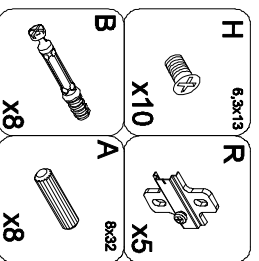

NORDI

NWT53

24.4.2017

- D** Montageanleitung
- FR** Notice de montage
- NL** Handleiding voor de montage
- CZ** Montážní návod
- HU** Szerelési útmutató
- TR** Montaj talimatı
- GB** Assembly Instructions
- IT** Istruzioni di montaggio
- PL** Instrukcja montażu
- SK** Návod na montáž
- RO** Instrucțiunile de montaj
- RU** Инструкции по монтажу

20 min.

1

NA 4x13 x1	C x18	Z x18	N 3x20 x8	ND 3,5x16 x10	ZA x1	TB x1	TA x1
B x18	A 8x32 x22	H 6,3x13 x10	R x5	PC x5	HD x8	NGD x4	ZE x4
				NC x6	ZD x6	Z x8	

2

- | | |
|---------------------|------------------|
| ND
3,5x16
x10 | ZD |
| PC
x5 | NC
4x16
x6 |

- | | |
|---------|---------|
| C
x2 | Z
x2 |
|---------|---------|

8

- | | |
|---------|---------|
| C
x8 | Z
x8 |
|---------|---------|

9

10