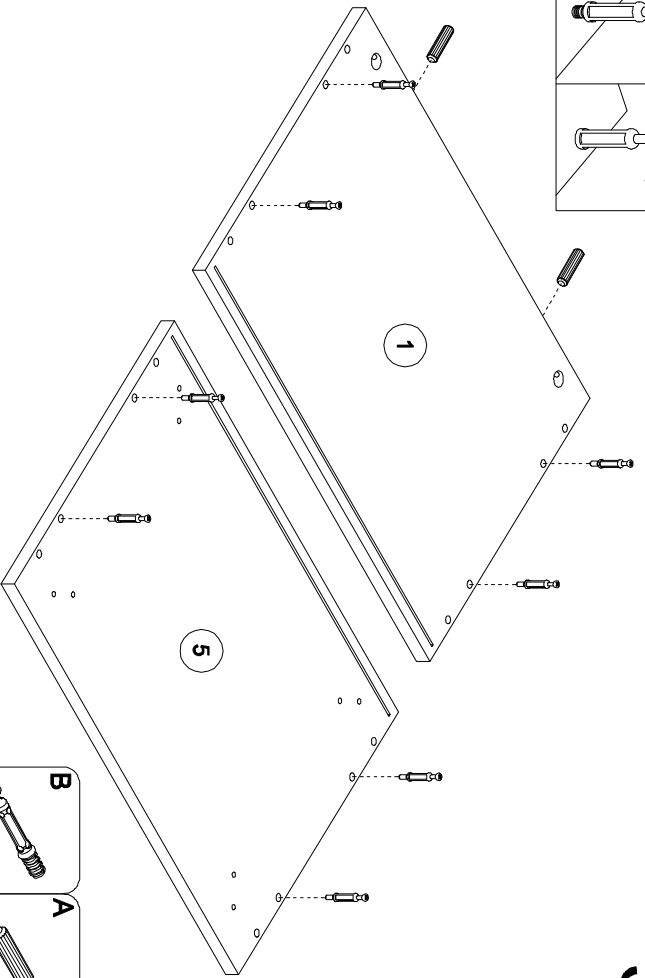

NORDI

NWT53

24.4.2017

- D** Montageanleitung
- FR** Notice de montage
- NL** Handleiding voor de montage
- CZ** Montážní návod
- HU** Szerelési útmutató
- TR** Montaj talimatı
- GB** Assembly Instructions
- IT** Istruzioni di montaggio
- PL** Instrukcja montażu
- SK** Návod na montáž
- RO** Instrucțiunile de montaj
- RU** Инструкции по монтажу

20 min.

1

NA 4x13 x1	C x18	Z x18	N 3x20 x8	ND 3,5x16 x10	ZA x1	TB x1	TA x1
B x18	A 8x32 x22	H 6,3x13 x10	R x5	PC x5	HD x8	NGD x4	ZE x4
				NC x6	ZD x6	Z x8	

2

- | | |
|---------------------|------------------|
| ND
3,5x16
x10 | ZD |
| PC
x5 | NC
4x16
x6 |

- | | |
|---------|---------|
| C
x2 | Z
x2 |
|---------|---------|

8

- | | |
|---------|---------|
| C
x8 | Z
x8 |
|---------|---------|

9

10