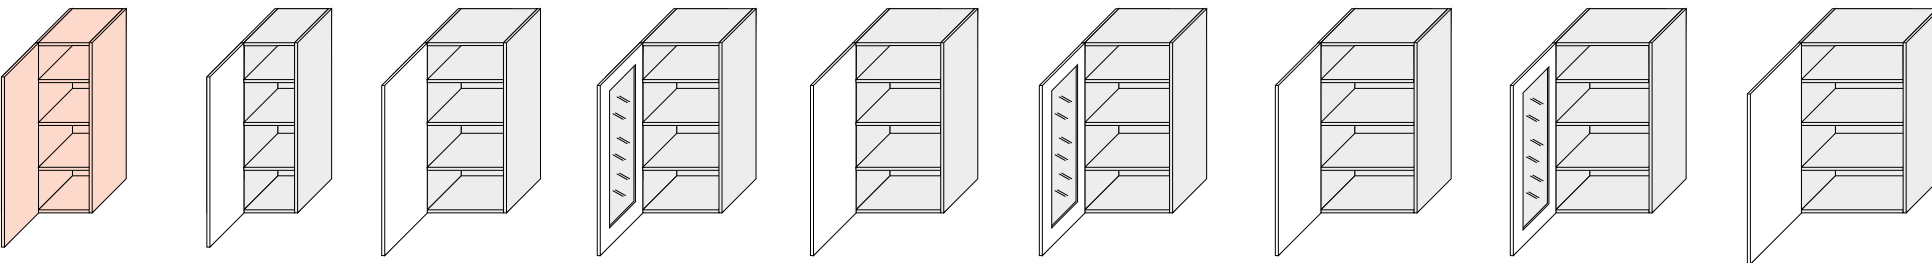

W4/IN 160-440/960/325
W4/30 300/960/325
W4/40 400/960/325
W4S/40 400/960/325
W4/45 450/960/325
W4S/45 450/960/325
W4/50 500/960/325
W4S/50 500/960/325
W4/60/1 600/960/325