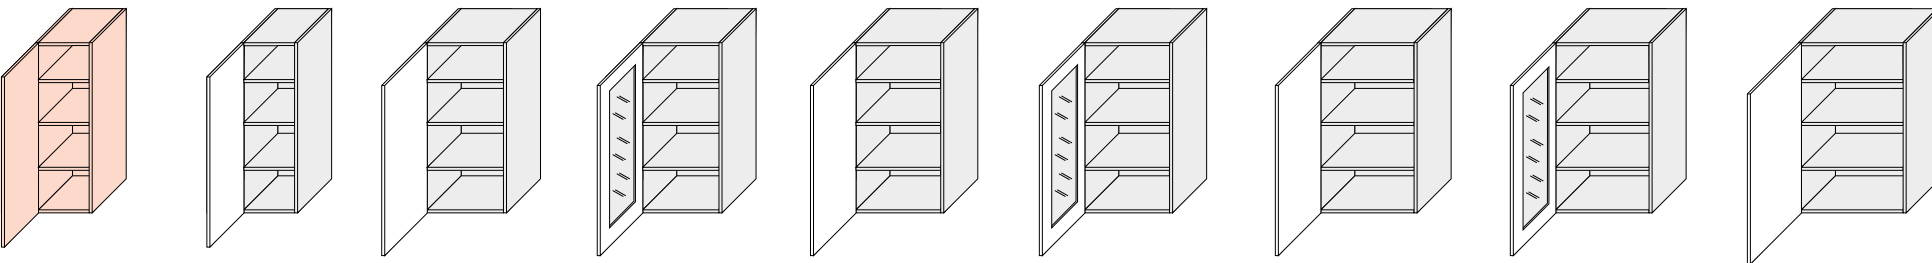

W4/IN 160-440/960/325   **W4/30** 300/960/325   **W4/40** 400/960/325   **W4S/40** 400/960/325   **W4/45** 450/960/325   **W4S/45** 450/960/325   **W4/50** 500/960/325   **W4S/50** 500/960/325   **W4/60/1** 600/960/325