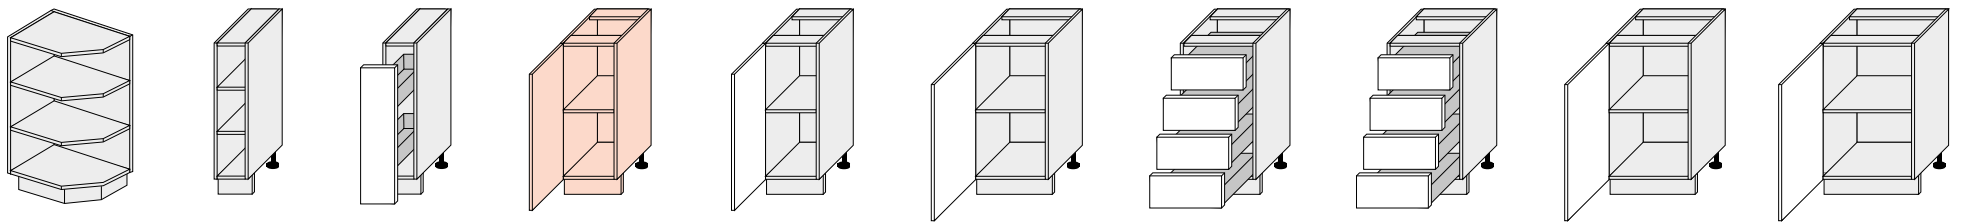

D6/30 300/820/565
D15/O 150/820/500
D15/KARGO 150/820/500
D1D/IN 160-440/820/500
D1D/30 300/820/500
D1D/40 400/820/500
D4M/40 400/820/500
D4E/40 400/820/500
D1D/45 450/820/500
D1D/50 500/820/500

TIVOLI