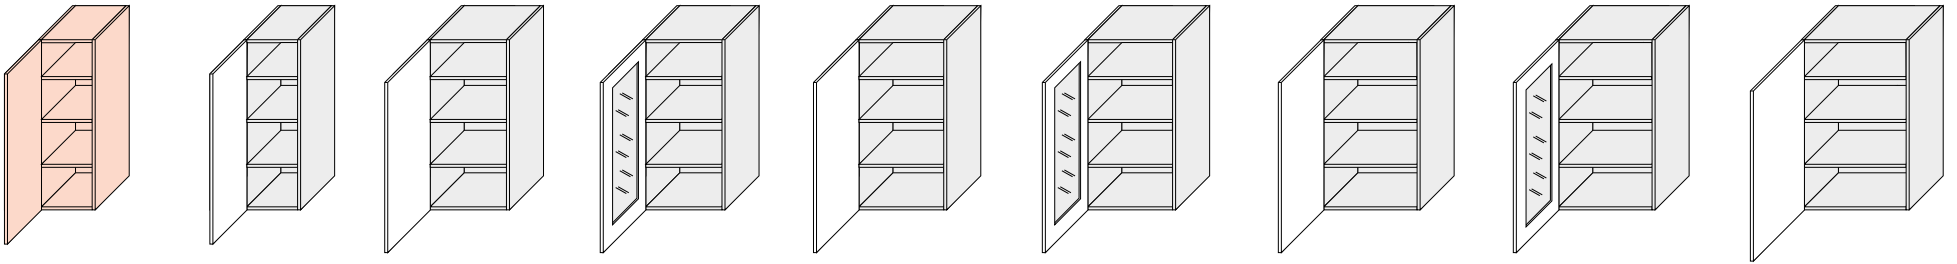

W4/IN 160-440/960/325
W4/30 300/960/325
W4/40 400/960/325
W4S/40 400/960/325
W4/45 450/960/325
W4S/45 450/960/325
W4/50 500/960/325
W4S/50 500/960/325
W4/60/1 600/960/325