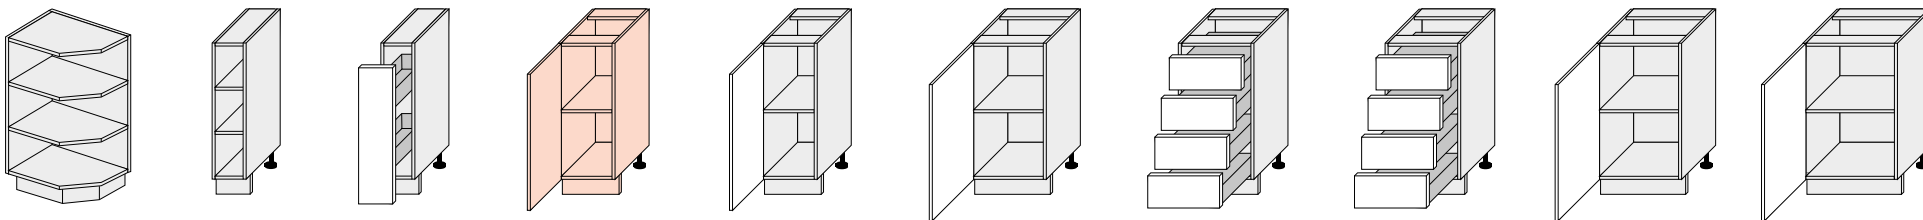

D6/30 300/820/565   **D15/O** 150/820/500   **D15/KARGO** 150/820/500   **D1D/IN** 160-440/820/500   **D1D/30** 300/820/500   **D1D/40** 400/820/500   **D4M/40** 400/820/500   **D4E/40** 400/820/500   **D1D/45** 450/820/500   **D1D/50** 500/820/500

AMARO