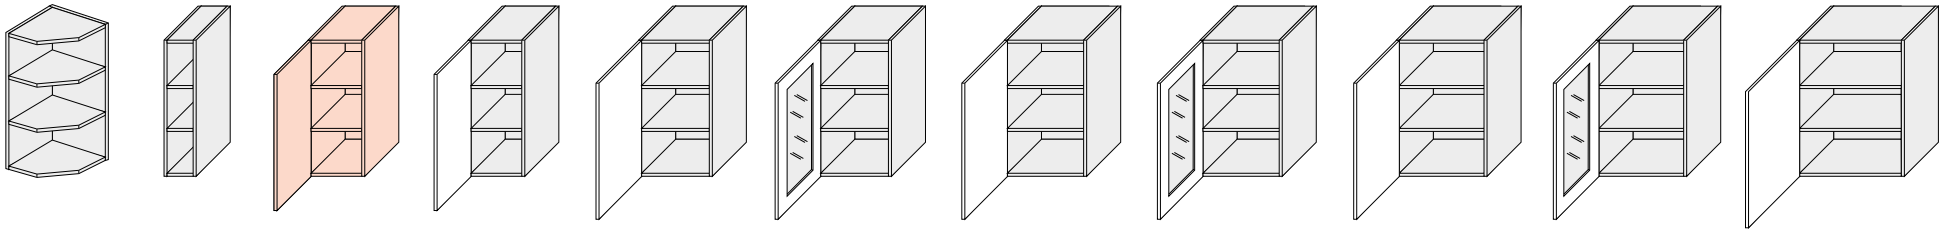

* - only: BLACK PEARL

WHITE

GREY

LAVA

W7/30 300/720/325
W15 150/720/325
W2/IN 160-440/720/325
W2/30 300/720/325
W2/40 400/720/325
W2S/40 400/720/325
W2/45 450/720/325
W2S/45 450/720/325
W2/50 500/720/325
W2S/50 500/720/325
W2/60 600/720/325