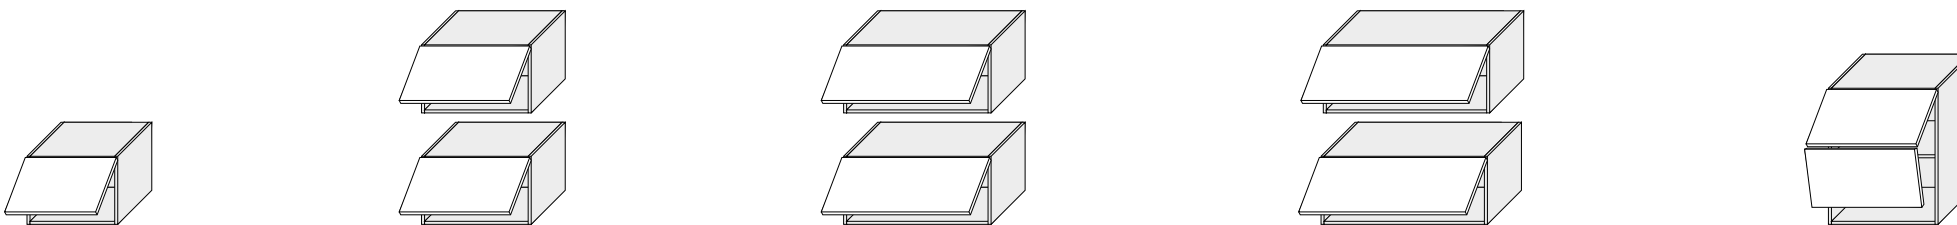

W4B/50 500/360/325   **W4B/60** 600/360/325   **W4B/80** 800/360/325   **W4B/90** 900/360/325   **W8B/60 AVENTOS** 600/720/325