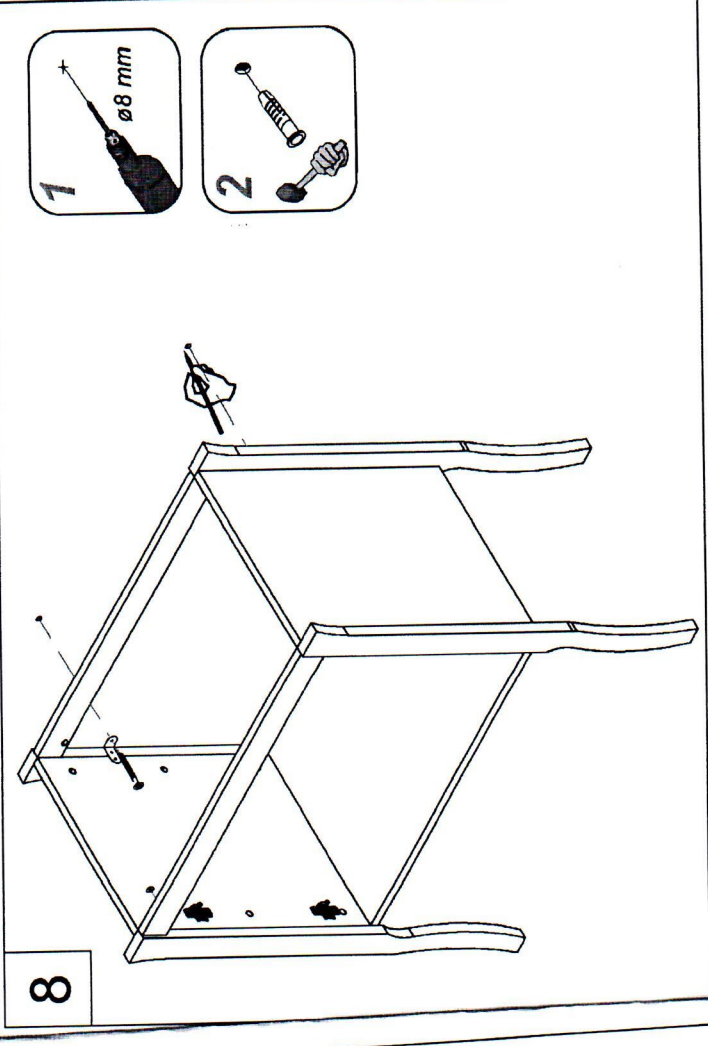

ELISABETH 821

Szafka pod umywalkę 80

PRODUKT POLSKI

**Wskazówka dotycząca
pielęgnacji!**
Proszę czyścić tylko suchą
lub lekko wilgotną szmatką do kurzu.
Nie używać żadnych środków szorstkich!

1

2

A		x22
B		x22
C		x16
D		x1
E		x4
F		x4
G		x12
H		x2
J		x2
K		x12
L		x2

3

4

-6/7-

E 17