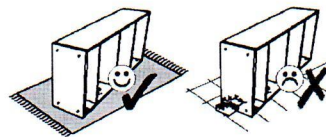

ELISABETH 821

Szafka pod umywalkę 80

PRODUKT POLSKI

**Wskazówka dotycząca
pielęgnacji!**
Proszę czyścić tylko suchą
lub lekko wilgotną szmatką do kurzu.
Nie używać żadnych środków szorstkich!

1

2

A		x22
B		x22
C		x16
D		x1
E		x4
F		x4
G		x12
H		x2
J		x2
K		x12
L		x2