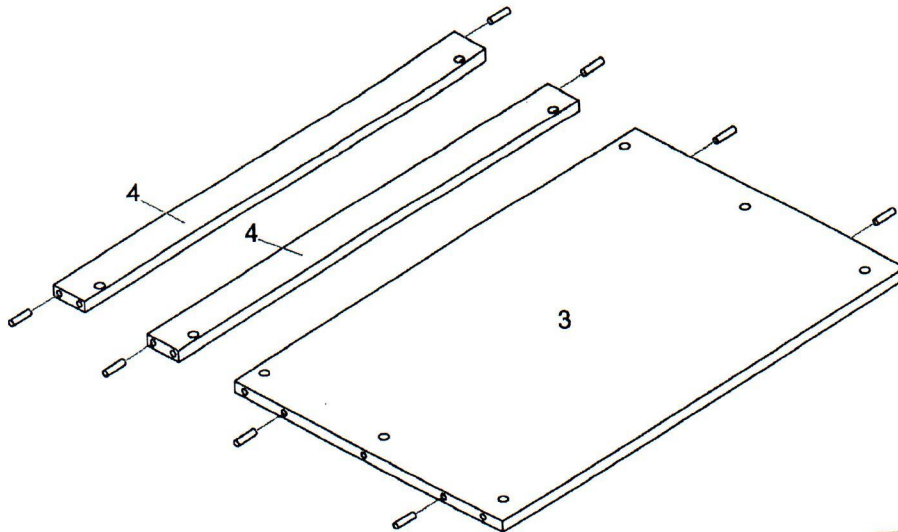

ELISABETH 821

Szafka pod umywalkę 80

PRODUKT POLSKI

**Wskazówka dotycząca
pielęgnacji!**
Proszę czyścić tylko suchą
lub lekko wilgotną szmatką do kurzu.
Nie używać żadnych środków szorstkich!

1

2

A		x22
B		x22
C		x16
D		x1
E		x4
F		x4
G		x12
H		x2
J		x2
K		x12
L		x2

3

4

-6/7-

E 17