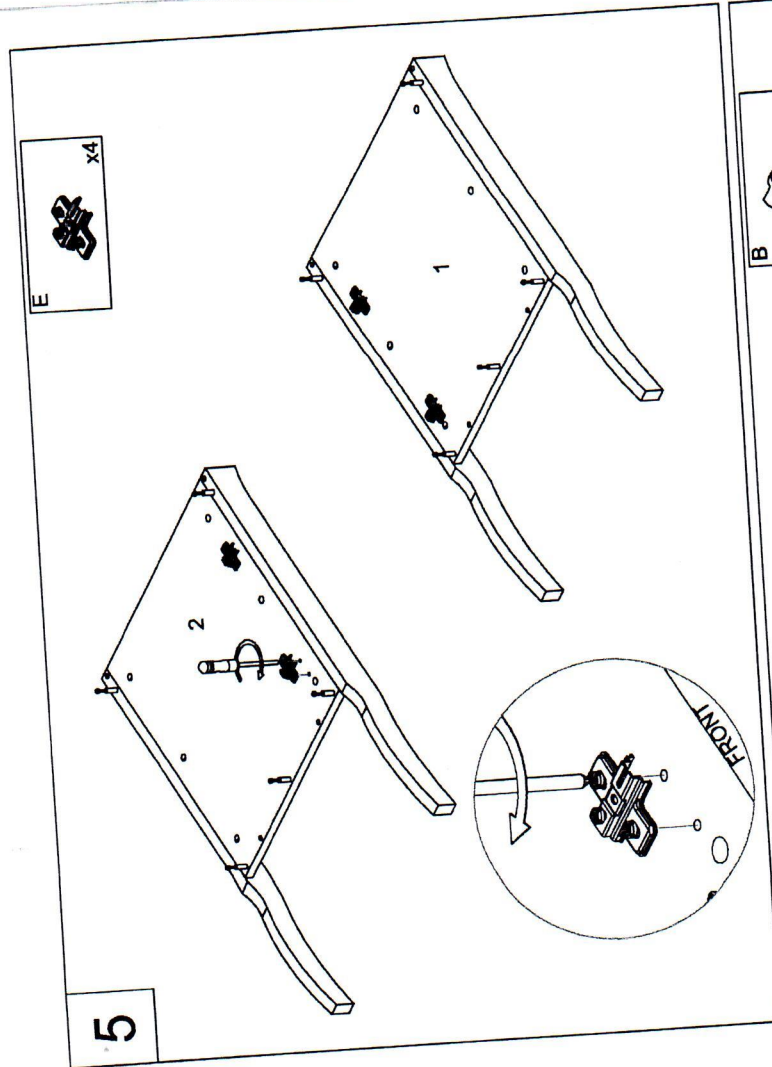

ELISABETH 821

Szafka pod umywalkę 80

PRODUKT POLSKI

**Wskazówka dotycząca
pielęgnacji!**
Proszę czyścić tylko suchą
lub lekko wilgotną szmatką do kurzu.
Nie używać żadnych środków szorstkich!

1

2

A		x22
B		x22
C		x16
D		x1
E		x4
F		x4
G		x12
H		x2
J		x2
K		x12
L		x2

3

4

-6/7-

E 17