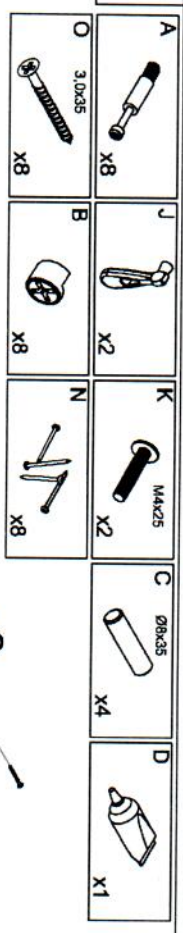

ELISABETH 800

Szafka wysoka

PRODUKT POLSKI

Wskazówka dotycząca pielęgnacji!

Proszę czyścić tylko suchą lub lekko wilgotną szmatką do kurzu. Nie używać żadnych środków szorstkich!

10

11

1