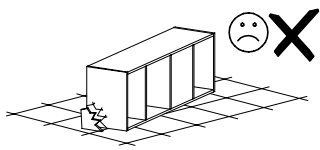

KORA

13

Narzędzia potrzebne do montażu

UWAGA !!

MONTOWANIE USZKODZONYCH
ELEMENTÓW POWODUJE UTRATĘ
GWARANCJI

nr	D[mm]	S[mm]	G[mm]	Ilość
1	1250	650	65	1
2	400	150	16	2
3	1000	400	16	1
4	384	400	16	2
5	968	400	16	1
6	968	120	16	1

Listwy drewniane mogą ujawniać niewielkie zmiany w kształcie i wymiarach wywołane specyficznymi warunkami eksploatacji – wilgotność, różnice temperatur etc.