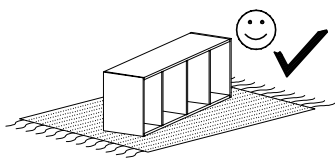

KORA

13

Narzędzia potrzebne do montażu

UWAGA !!

MONTOWANIE USZKODZONYCH
ELEMENTÓW POWODUJE UTRATĘ
GWARANCJI

nr	D[mm]	S[mm]	G[mm]	Ilość
1	1250	650	65	1
2	400	150	16	2
3	1000	400	16	1
4	384	400	16	2
5	968	400	16	1
6	968	120	16	1

Listwy drewniane mogą ujawniać niewielkie zmiany w kształcie i wymiarach wywołane specyficznymi warunkami eksploatacji – wilgotność, różnice temperatur etc.